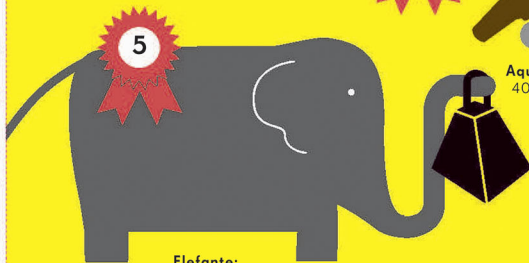

Elefante:
160% del suo peso