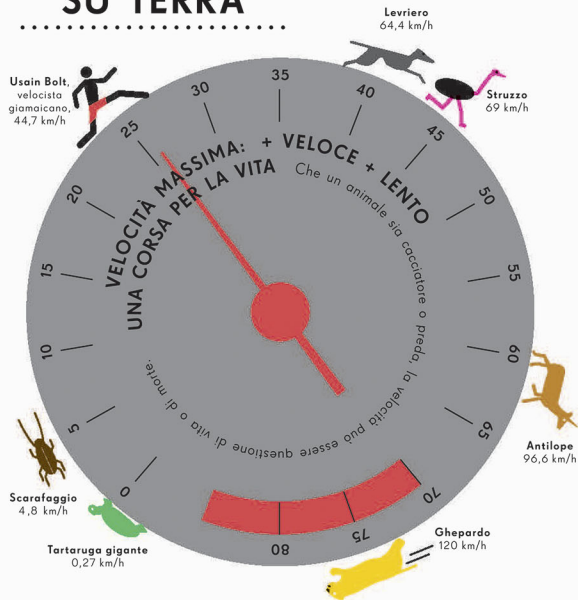

VELOCITÀ SU TERRA

CAMPIONI DI SPUTO